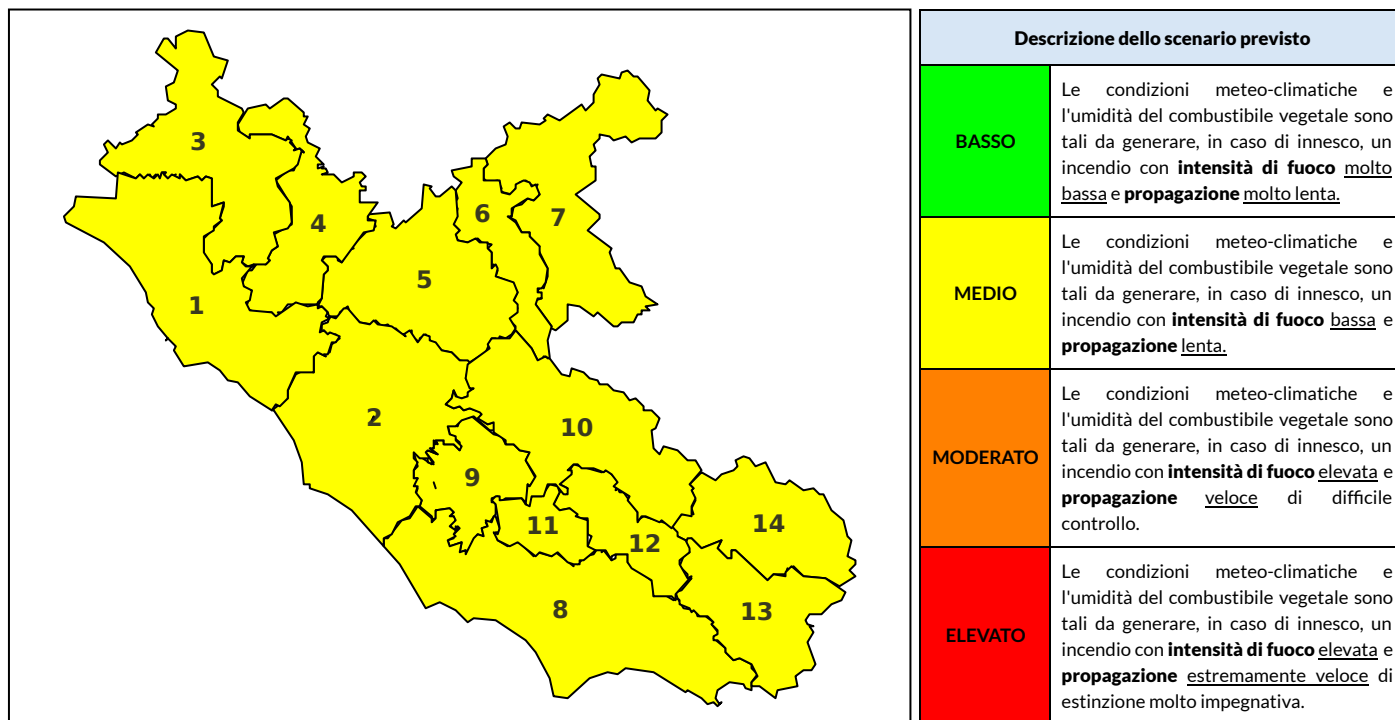

BOLLETTINO DI PERICOLOSITA' DA INCENDI BOSCHIVI

Previsioni per oggi 8-6-2024

Livello di pericolosità da incendio boschivo per Zona di Allerta AIB

Bollettino emesso nel periodo della campagna AIB Lazio sulla base del modello previsionale RISICOLazio, sviluppato in collaborazione con Fondazione CIMA, che fornisce un supporto per la valutazione della Pericolosità da incendio boschivo aggregata sulle Zone di Allerta AIB, approvate come parte integrante del Piano AIB Lazio 2020-2022 con DGR n° 270 del 15/05/2020. Il dettaglio della distribuzione dei Comuni nelle Zone AIB è consultabile al link https://protezionecivile.regione.lazio.it/zone_allerta_aib_comuni/. Le Norme Comportamentali per la popolazione sono consultabili al link https://protezionecivile.regione.lazio.it/norme_comportamentali_aib/.

Zona AIB	1	2	3	4	5	6	7	8	9	10	11	12	13	14
Livello Pericolosità	MEDIO	MEDIO	MEDIO	MEDIO	MEDIO	MEDIO	MEDIO	MEDIO	MEDIO	MEDIO	MEDIO	MEDIO	MEDIO	MEDIO

NOTE

BOLLETTINO DI PERICOLOSITA' DA INCENDI BOSCHIVI

Previsioni per domani 9-6-2024

Livello di pericolosità da incendio boschivo per Zona di Allerta AIB

Bollettino emesso nel periodo della campagna AIB Lazio sulla base del modello previsionale RISICOLazio, sviluppato in collaborazione con Fondazione CIMA, che fornisce un supporto per la valutazione della Pericolosità da incendio boschivo aggregata sulle Zone di Allerta AIB, approvate come parte integrante del Piano AIB Lazio 2020-2022 con DGR n° 270 del 15/05/2020. Il dettaglio della distribuzione dei Comuni nelle Zone AIB è consultabile al link https://protezionecivile.regione.lazio.it/zone_allerta_aib_comuni/. Le Norme Comportamentali per la popolazione sono consultabili al link https://protezionecivile.regione.lazio.it/norme_comportamentali_aib/.

Zona AIB	1	2	3	4	5	6	7	8	9	10	11	12	13	14
Livello Pericolosità	MEDIO	MEDIO	MEDIO	MEDIO	MEDIO	MEDIO	MEDIO	MEDIO	MEDIO	MEDIO	MEDIO	MEDIO	MEDIO	MEDIO