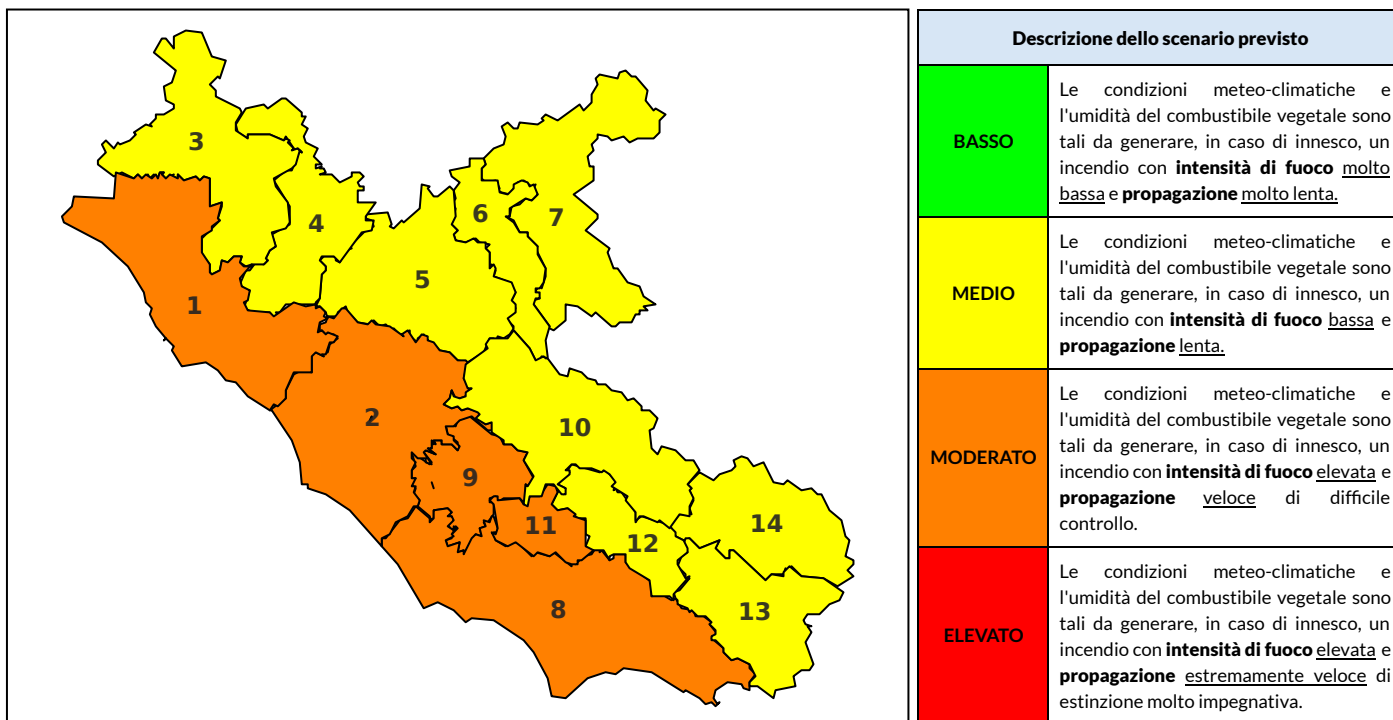

BOLLETTINO DI PERICOLOSITA' DA INCENDI BOSCHIVI

Previsioni per oggi 8-6-2024

Livello di pericolosità da incendio boschivo per Zona di Allerta AIB

Bollettino emesso nel periodo della campagna AIB Lazio sulla base del modello previsionale RISICOLazio, sviluppato in collaborazione con Fondazione CIMA, che fornisce un supporto per la valutazione della Pericolosità da incendio boschivo aggregata sulle Zone di Allerta AIB, approvate come parte integrante del Piano AIB Lazio 2020-2022 con DGR n° 270 del 15/05/2020. Il dettaglio della distribuzione dei Comuni nelle Zone AIB è consultabile al link https://protezionecivile.regione.lazio.it/zone_allerta_aib_comuni/. Le Norme Comportamentali per la popolazione sono consultabili al link https://protezionecivile.regione.lazio.it/norme_comportamentali_aib/.

Zona AIB	1	2	3	4	5	6	7	8	9	10	11	12	13	14
Livello Pericolosità	MEDIO	MEDIO	MEDIO	MEDIO	MEDIO	MEDIO	MEDIO	MEDIO	MEDIO	MEDIO	MEDIO	MEDIO	MEDIO	MEDIO

NOTE

BOLLETTINO DI PERICOLOSITA' DA INCENDI BOSCHIVI

Previsioni per domani 9-6-2024

Livello di pericolosità da incendio boschivo per Zona di Allerta AIB

Bollettino emesso nel periodo della campagna AIB Lazio sulla base del modello previsionale RISICOLazio, sviluppato in collaborazione con Fondazione CIMA, che fornisce un supporto per la valutazione della Pericolosità da incendio boschivo aggregata sulle Zone di Allerta AIB, approvate come parte integrante del Piano AIB Lazio 2020-2022 con DGR n° 270 del 15/05/2020. Il dettaglio della distribuzione dei Comuni nelle Zone AIB è consultabile al link https://protezionecivile.regione.lazio.it/zone_allerta_aib_comuni/. Le Norme Comportamentali per la popolazione sono consultabili al link https://protezionecivile.regione.lazio.it/norme_comportamentali_aib/.

Zona AIB	1	2	3	4	5	6	7	8	9	10	11	12	13	14
Livello Pericolosità	MODERATO	MODERATO	MEDIO	MEDIO	MEDIO	MEDIO	MEDIO	MODERATO	MODERATO	MEDIO	MODERATO	MEDIO	MEDIO	MEDIO

BOLLETTINO DI PERICOLOSITA' DA INCENDI BOSCHIVI